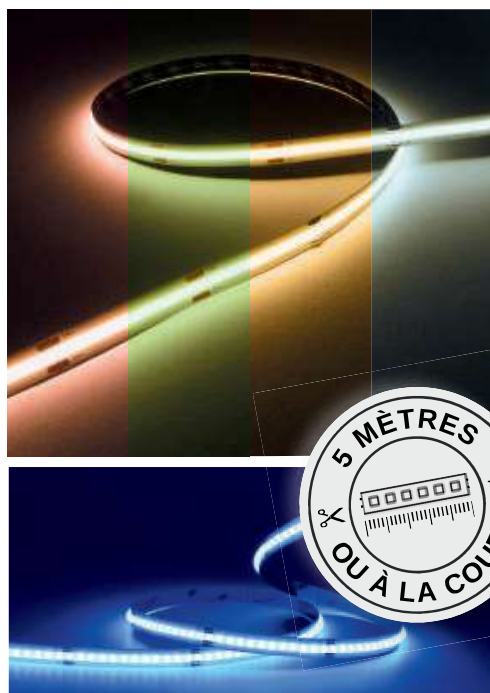

Rubans LED IP20.

POUR INTÉRIEUR

RUBAN LED RGB - 14W/M -
576 LED/M - COB - 24V

Le ruban COB RGB de 14W/m est une révolution : un ruban multicolore doté de la technologie COB pour un rendu visuel coloré, homogène et moderne. Profitez du meilleur des deux mondes grâce à 576 LED/m dès maintenant !

CARACTÉRISTIQUES TECHNIQUES

Type	Ruban LED - 576 LED / m - 14W/m
Hauteur du ruban	2,8 mm
Largeur du ruban	10 mm
Dimmable	Oui
Découplable tous les	62.5 mm
Utilisation	Intérieur
Alimentation	24 V DC
Garantie	5 ans

SCHÉMA TECHNIQUE DU RUBAN

DANS CETTE GAMME

Référence	Type LED	LED/m	Puissance	Couleur	Lumens/m
ST(m)-COB-576-20-24V-RGB	COB	576 LED/m	14W/m	RGB	560 lm/m

m = vendu à la coupe, sans précâblage.