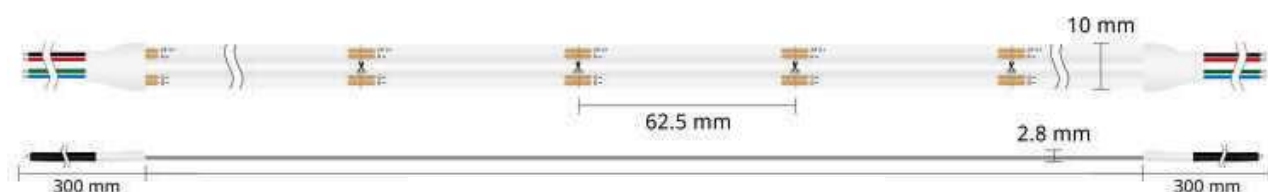

Rubans LED IP20.

POUR INTÉRIEUR

RUBAN LED RGB - 14W/M -
576 LED/M - COB - 24V

Le ruban COB RGB de 14W/m est une révolution : un ruban multicolore doté de la technologie COB pour un rendu visuel coloré, homogène et moderne. Profitez du meilleur des deux mondes grâce à 576 LED/m dès maintenant !

CARACTÉRISTIQUES TECHNIQUES

Type	Ruban LED - 576 LED / m - 14W/m
Hauteur du ruban	2,8 mm
Largeur du ruban	10 mm
Dimmable	Oui
Découplable tous les	62.5 mm
Utilisation	Intérieur
Alimentation	24 V DC
Garantie	5 ans

SCHÉMA TECHNIQUE DU RUBAN

DANS CETTE GAMME

Référence	Type LED	LED/m	Puissance	Couleur	Lumens/m
ST(m)-COB-576-20-24V-RGB	COB	576 LED/m	14W/m	RGB	560 lm/m

m = vendu à la coupe, sans précâblage.